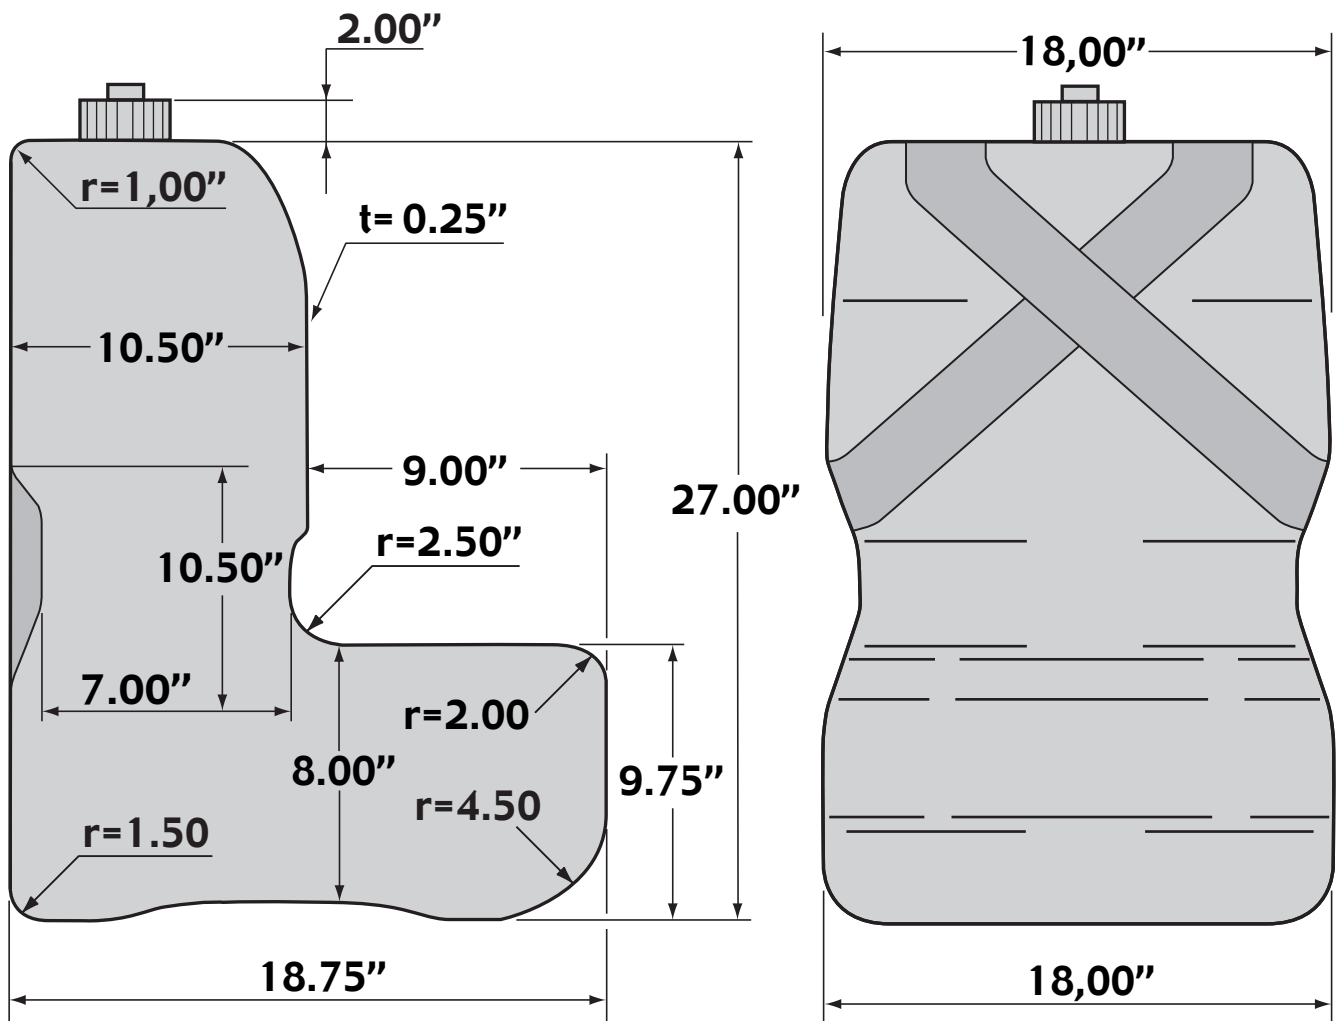

ETD - Technischer Handel - StarBart-, Bart-, BigBart-Ballast-Manikins
ETD - Technical Trading - StarBart-, Bart-, BigBart-Ballast-Manikins
ETD - Commerce Technique - Les mannequins d'essai lestés StarBart, Bart et BigBart
ETD - Comercio tecnico - I test dummies StarBart, Bart e BigBart
ETD - Comercio técnico - Los maniqués de lastre StarBart, Bart y BigBart

BigBart - die XL-Version unserer Ballast-Manikins
BigBart - the "XL" version of our ballast manikins
BigBart - la version XL de nos mannequins lestés
BigBart - la versione extralarge del nostro manichino zavorrato
BigBart - la versión en tamaño XL de nuestros maniqués de lastre

BigBart

Leergewicht/ net weight/ poids à vide/ minimo peso/ peso tara ligero: 8,16 kg
Bruttogewicht/ gross weight/ poids brut/ peso lordo/ peso bruto: 100,00 kg

Messungen in Zoll (ca.)/ dimensions are approx. in./ Mesurage environ in./ dimensioni circa in./ dimensiones aprox. in.

ETD • Vossn Weg 4 • D-21218 Seevetal • Deutschland
Fon +49 (0) 4105-2008/9 • Fax +49 (0) 4105-2000 • info@starbart.de • info@etd.net

<http://www.starbart.de> • <http://www.starbart.com> • <http://www.test-dummies.de>
<http://www.ballast-test-dummies.de> • <http://www.ballast-test-dummies.com>