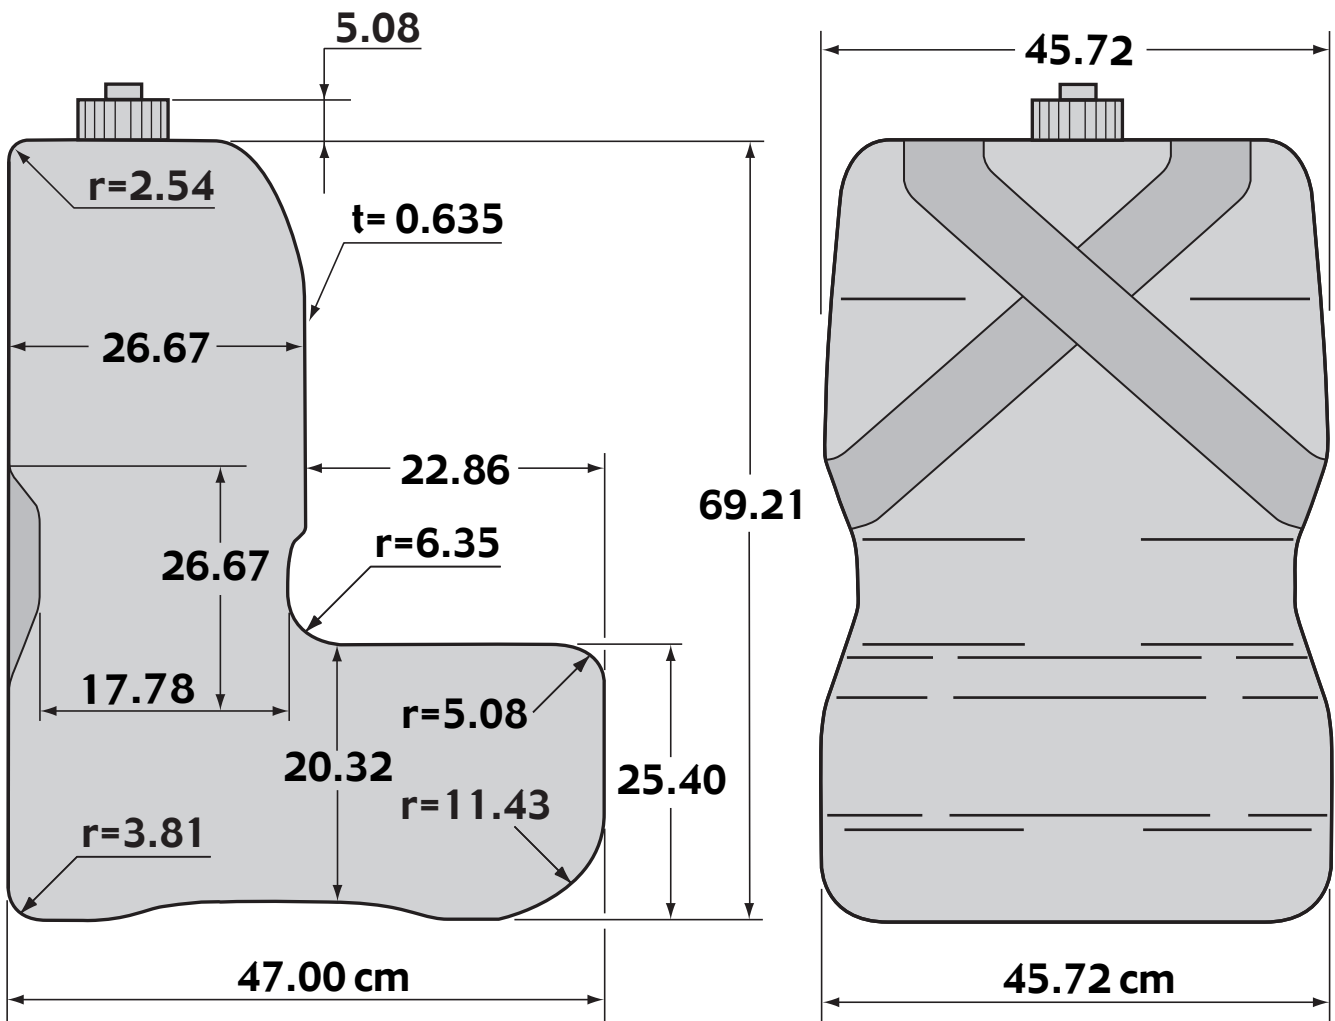

BigBart - la version XL de nos mannequins lestés

BigBart - la versione extralarge del nostro manichino zavorrato

BigBart - la versión en tamaño XL de nuestros maniqués de lastre

## BigBart

Leergewicht/ net weight/ poids à vide/ mínimo peso/ peso tara ligero: 8,16 kg

Bruttogewicht/ gross weight/ poids brut/ peso lordo/ peso bruto: 100,00 kg

Messungen in cm (ca.)/ dimensions are approx. cm/ Mesurage environ cm/ dimensioni circa cm/ dimensiones aprox. cm