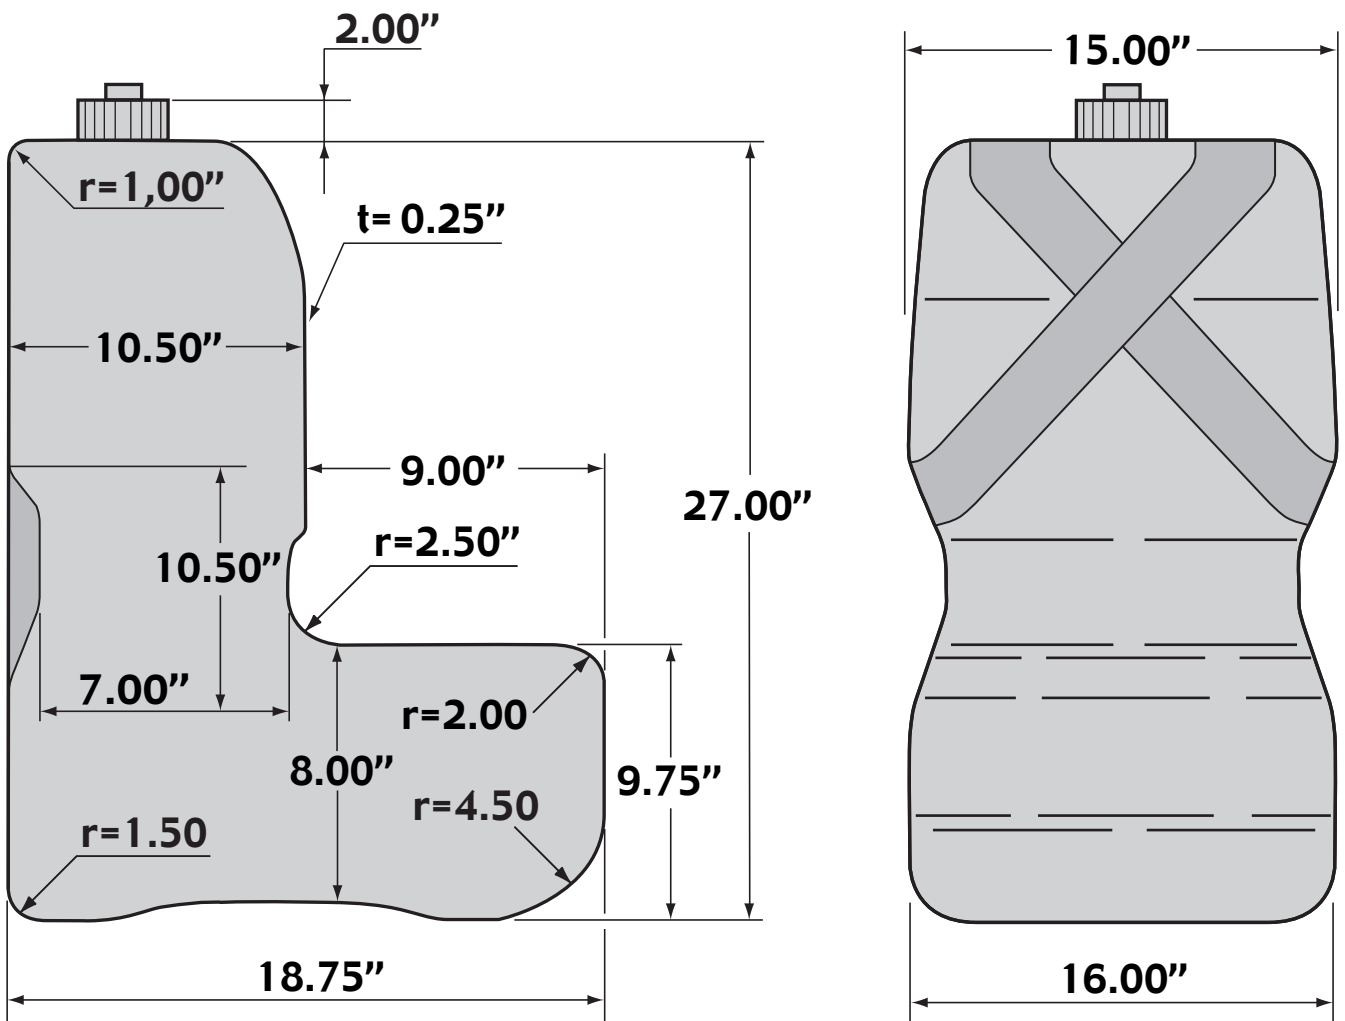

ETD - Technischer Handel - StarBart-, Bart-, BigBart-Ballast-Manikins
ETD - Technical Trading - StarBart-, Bart-, BigBart-Ballast-Manikins
ETD - Commerce Technique - Les mannequins d'essai lestés StarBart, Bart et BigBart
ETD - Comercio tecnico - I test dummies StarBart, Bart e BigBart
ETD - Comercio técnico - Los maniqués de lastre StarBart, Bart y BigBart

Bart - unser bewährter Sitztestprofi
Bart - our established seating test professional
Bart - notre professionnel confirmé des tests de siège
Bart - il nostro professionista dei test di seduta
Bart - nuestro maniqué profesional comprobado en pruebas de asiento

Bart

Leergewicht/ net weight/ poids à vide/ mínimo peso/ peso tara ligero: 15,00 lb.
Bruttogewicht/ gross weight/ poids brut/ peso lordo/ peso bruto: 175,00 lb.

Messungen in Zoll (ca.)/ dimensions are approx. in./ Mesurage environ in./ dimensioni circa in./ dimensiones aprox. in.

ETD • Vossn Weg 4 • D-21218 Seevetal • Deutschland
Fon +49 (0) 4105-2008/9 • Fax +49 (0) 4105-2000 • info@starbart.de • info@etd.net

<http://www.starbart.de> • <http://www.starbart.com> • <http://www.test-dummies.de>
<http://www.ballast-test-dummies.de> • <http://www.ballast-test-dummies.com>