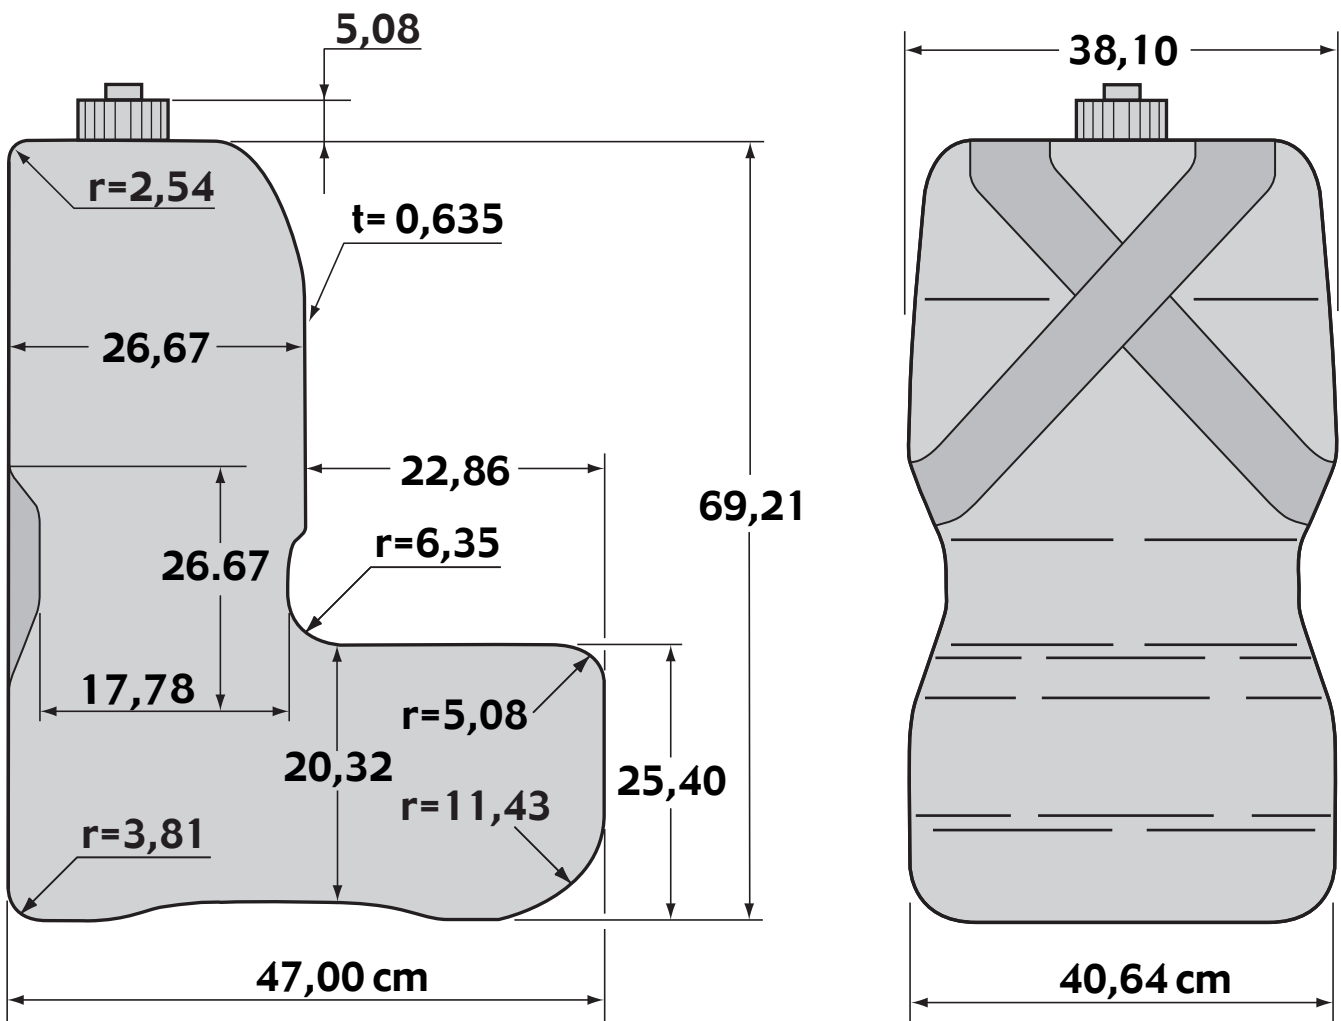

Bart

Leergewicht/ net weight/ poids à vide/ mínimo peso/ peso tara ligero: 6,80 kg
Bruttogewicht/ gross weight/ poids brut/ peso lordo/ peso bruto: 79,00 kg

Messungen in cm (ca.)/ dimensions are approx. cm/ Mesurage environ cm/ dimensioni circa cm/ dimensiones aprox. cm